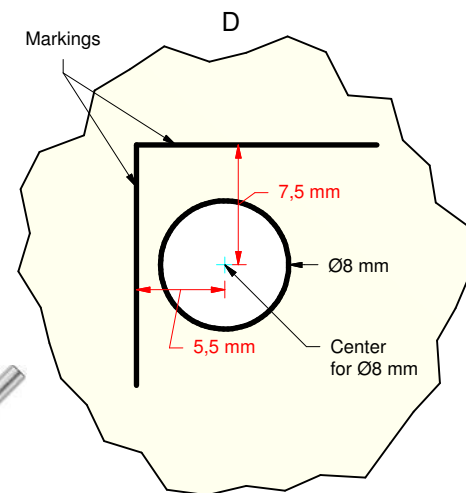

MISTRAL

- design for your life

31058-E1-P1 /2

M31

1

2

Ø8 mm

3

4

5

6