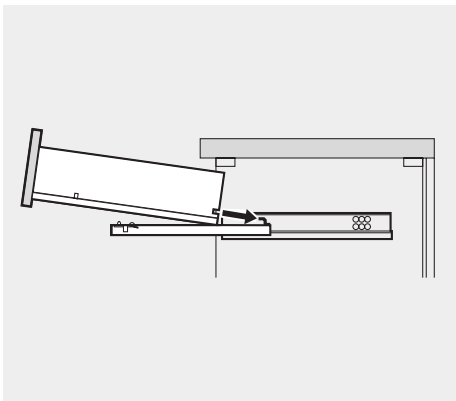

PZ2

Montering af stang 6408670.  
Mounting of rail 6408670.  
Montage der Stange 6408670.

(1)

(2)

(3)

Beslag til skuffer med en højde på 188 mm.  
monteres i hullerne #2, #8 og #14.

Fittings for drawers with a height of 188 mm are  
mounted in holes # 2, # 8 and # 14.

Beschläge für Schubladen mit einer Höhe von  
188 mm werden in den Löchern # 2, # 8 und # 14  
montiert.

Beslag til skuffer med en højde på 220 mm.  
monteres i hullerne #2, #9 og #16.

Fittings for drawers with a height of 220 mm are  
mounted in holes # 2, # 9 and # 16.

Beschläge für Schubladen mit einer Höhe von  
220 mm werden in den Löchern # 2, # 9 und  
# 16 montiert.

Isætning af skuffe. Inserting of drawer. Einsetzen der Schublade.

Låsning af skuffe. Locking the drawer.  
Verschließen der Schublade.