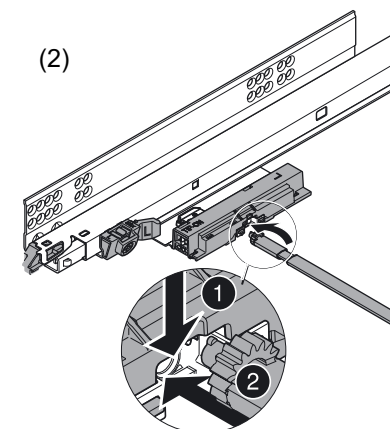

M40

  
F1 x 4  
(6700502)

  
2 x 6408671

Skruer skal ALTID gå igennem de sort mærkede huller! Dette gælder både korte og lange udtræksskinner!

Screws must always have to go through the black marked holes! This applies to both short and long pulling rails.

Die Schrauben müssen immer durch die schwarz markierten Löcher laufen! Dies gilt sowohl für kurze und lange Ausziehschienen!

1 x 6408670  
Bruges kun i brede skuffer.  
Only for wide drawers.  
Nur für breiten Schubladen.

PZ2

Montering af stang 6408670.  
Mounting of rail 6408670.  
Montage der Stange 6408670.

(1)

(2)

(3)

Beslag til skuffer med en højde på 188 mm.  
monteres i hullerne #2, #8 og #14.

Fittings for drawers with a height of 188 mm are  
mounted in holes # 2, # 8 and # 14.

Beschläge für Schubladen mit einer Höhe von  
188 mm werden in den Löchern # 2, # 8 und # 14  
montiert.

Beslag til skuffer med en højde på 220 mm.  
monteres i hullerne #2, #9 og #16.

Fittings for drawers with a height of 220 mm are  
mounted in holes # 2, # 9 and # 16.