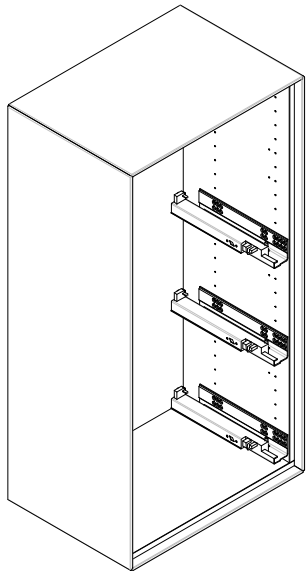

Die Schrauben müssen immer durch die schwarz markierten Löcher laufen! Dies gilt sowohl für kurze und lange Ausziehschienen!

1 x 6408670  
Bruges kun i brede skuffer.  
Only for wide drawers.  
Nur für breiten Schubladen.

PZ2

Montering af stang 6408670.  
Mounting of rail 6408670.  
Montage der Stange 6408670.

(1)

(2)

(3)

Beslag til skuffer med en højde på 188 mm.  
monteres i hullerne #2, #8 og #14.

Fittings for drawers with a height of 188 mm are  
mounted in holes # 2, # 8 and # 14.

Beschläge für Schubladen mit einer Höhe von  
188 mm werden in den Löchern # 2, # 8 und # 14  
montiert.

Beslag til skuffer med en højde på 220 mm.  
monteres i hullerne #2, #9 og #16.

Fittings for drawers with a height of 220 mm are  
mounted in holes # 2, # 9 and # 16.

Beschläge für Schubladen mit einer Höhe von  
220 mm werden in den Löchern # 2, # 9 und  
# 16 montiert.

Isætning af skuffe. Inserting of drawer. Einsetzen der Schublade.

Låsning af skuffe. Locking the drawer.  
Verschließen der Schublade.