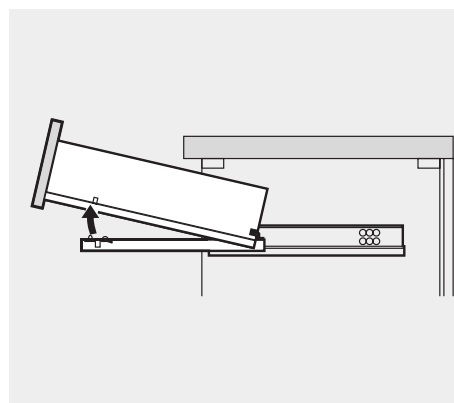

Beschläge für Schubladen mit einer Höhe von  
188 mm werden in den Löchern # 2, # 8 und # 14  
montiert.

Beslag til skuffer med en højde på 220 mm.  
monteres i hullerne #2, #9 og #16.

Fittings for drawers with a height of 220 mm are  
mounted in holes # 2, # 9 and # 16.

Beschläge für Schubladen mit einer Höhe von  
220 mm werden in den Löchern # 2, # 9 und  
# 16 montiert.

Isætning af skuffe. Inserting of drawer. Einsetzen der Schublade.

Låsning af skuffe. Locking the drawer.  
Verschließen der Schublade.

Oplåsning af skuffe. Unlocking the drawer.  
Aufschließen der Schublade.

Udtagning af skuffe. Drawer removal. Entfernen der Schublade.

Justering af front ved fuldt udtræk.  
Front tilt adjustment for full extensions.  
Einstellen der Front bei voller Auszug.