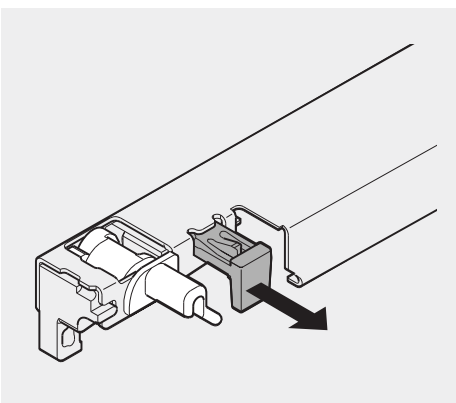

Beschläge für Schubladen mit einer Höhe von  
188 mm werden in den Löchern # 2, # 8 und # 14  
montiert.

Beslag til skuffer med en højde på 220 mm.  
monteres i hullerne #2, #9 og #16.

Fittings for drawers with a height of 220 mm are  
mounted in holes # 2, # 9 and # 16.

Beschläge für Schubladen mit einer Höhe von  
220 mm werden in den Löchern # 2, # 9 und  
# 16 montiert.

Isætning af skuffe. Inserting of drawer. Einsetzen der Schublade.

Låsning af skuffe. Locking the drawer.  
Verschließen der Schublade.

Oplåsning af skuffe. Unlocking the drawer.  
Aufschließen der Schublade.

Udtagning af skuffe. Drawer removal. Entfernen der Schublade.

Justering af front ved fuldt udtræk.  
Front tilt adjustment for full extensions.  
Einstellen der Front bei voller Auszug.