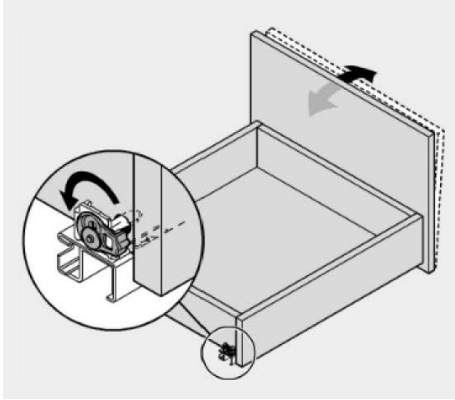

Beschläge für Schubladen mit einer Höhe von  
188 mm werden in den Löchern # 2, # 8 und # 14  
montiert.

Beslag til skuffer med en højde på 220 mm.  
monteres i hullerne #2, #9 og #16.

Fittings for drawers with a height of 220 mm are  
mounted in holes # 2, # 9 and # 16.

Beschläge für Schubladen mit einer Höhe von  
220 mm werden in den Löchern # 2, # 9 und  
# 16 montiert.

Isætning af skuffe. Inserting of drawer. Einsetzen der Schublade.

Låsning af skuffe. Locking the drawer.  
Verschließen der Schublade.

Oplåsning af skuffe. Unlocking the drawer.  
Aufschließen der Schublade.

Udtagning af skuffe. Drawer removal. Entfernen der Schublade.

Justering af front ved fuldt udtræk.  
Front tilt adjustment for full extensions.  
Einstellen der Front bei voller Auszug.