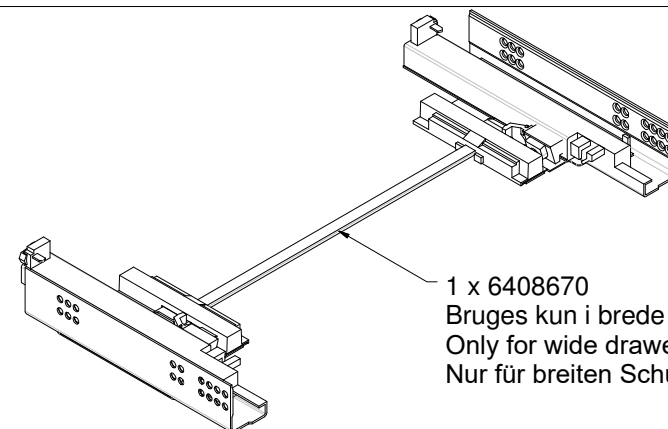

M40

  
F1 x 4  
(6700502)

  
2 x 6408671

Skruer skal ALTID gå igennem de sort mærkede huller! Dette gælder både korte og lange udtræksskinner!

Screws must always have to go through the black marked holes! This applies to both short and long pulling rails.

Die Schrauben müssen immer durch die schwarz markierten Löcher laufen! Dies gilt sowohl für kurze und lange Ausziehschienen!

1 x 6408670  
Bruges kun i brede skuffer.  
Only for wide drawers.  
Nur für breiten Schubladen.

PZ2

Montering af stang 6408670.  
Mounting of rail 6408670.  
Montage der Stange 6408670.

(1)

(2)

(3)

Beslag til skuffer med en højde på 188 mm.  
monteres i hullerne #2, #8 og #14.

Fittings for drawers with a height of 188 mm are  
mounted in holes # 2, # 8 and # 14.