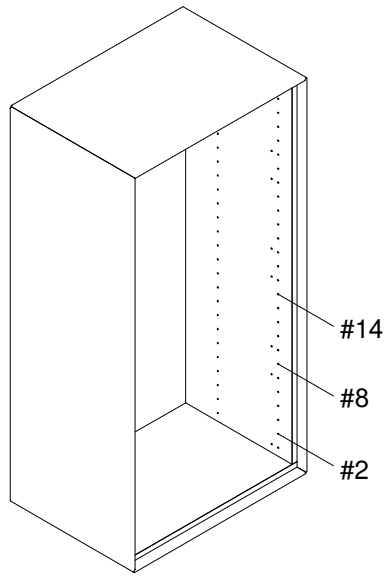

PZ2

Montering af stang 6408670.  
Mounting of rail 6408670.  
Montage der Stange 6408670.

(1)

(2)

(3)

Beslag til skuffer med en højde på 188 mm.  
monteres i hullerne #2, #8 og #14.

Fittings for drawers with a height of 188 mm are  
mounted in holes # 2, # 8 and # 14.

Beschläge für Schubladen mit einer Höhe von  
188 mm werden in den Löchern # 2, # 8 und # 14  
montiert.

Beslag til skuffer med en højde på 220 mm.  
monteres i hullerne #2, #9 og #16.

Fittings for drawers with a height of 220 mm are  
mounted in holes # 2, # 9 and # 16.