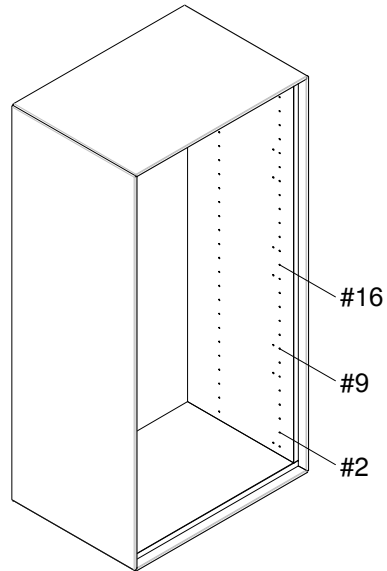

Die Schrauben müssen immer durch die schwarz markierten Löcher laufen! Dies gilt sowohl für kurze und lange Ausziehschienen!

1 x 6408670  
Bruges kun i brede skuffer.  
Only for wide drawers.  
Nur für breiten Schubladen.

PZ2

Montering af stang 6408670.  
Mounting of rail 6408670.  
Montage der Stange 6408670.

(1)

(2)

(3)

Beslag til skuffer med en højde på 188 mm.  
monteres i hullerne #2, #8 og #14.

Fittings for drawers with a height of 188 mm are  
mounted in holes # 2, # 8 and # 14.

Beschläge für Schubladen mit einer Höhe von  
188 mm werden in den Löchern # 2, # 8 und # 14  
montiert.

Beslag til skuffer med en højde på 220 mm.  
monteres i hullerne #2, #9 og #16.

Fittings for drawers with a height of 220 mm are  
mounted in holes # 2, # 9 and # 16.