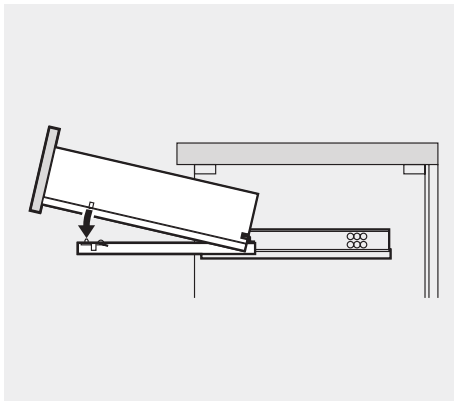

PZ2

Montering af stang 6408670.  
Mounting of rail 6408670.  
Montage der Stange 6408670.

(1)

(2)

(3)

Beslag til skuffer med en højde på 188 mm.  
monteres i hullerne #2, #8 og #14.

Fittings for drawers with a height of 188 mm are  
mounted in holes # 2, # 8 and # 14.

Beschläge für Schubladen mit einer Höhe von  
188 mm werden in den Löchern # 2, # 8 und # 14  
montiert.

Beslag til skuffer med en højde på 220 mm.  
monteres i hullerne #2, #9 og #16.

Fittings for drawers with a height of 220 mm are  
mounted in holes # 2, # 9 and # 16.

Beschläge für Schubladen mit einer Höhe von  
220 mm werden in den Löchern # 2, # 9 und  
# 16 montiert.

Isætning af skuffe. Inserting of drawer. Einsetzen der Schublade.

Låsning af skuffe. Locking the drawer.  
Verschließen der Schublade.