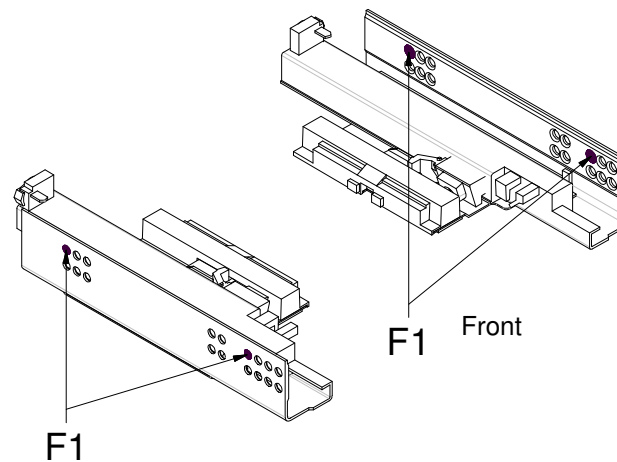

M40

  
F1 x 4  
(6700502)

  
2 x 6408671

Skruer skal ALTID gå igennem de sort mærkede huller! Dette gælder både korte og lange udtræksskinner!

Screws must always have to go through the black marked holes! This applies to both short and long pulling rails.

Die Schrauben müssen immer durch die schwarz markierten Löcher laufen! Dies gilt sowohl für kurze und lange Ausziehschienen!

1 x 6408670  
Bruges kun i brede skuffer.  
Only for wide drawers.  
Nur für breiten Schubladen.

PZ2

Montering af stang 6408670.  
Mounting of rail 6408670.  
Montage der Stange 6408670.

(1)

(2)

(3)

Beslag til skuffer med en højde på 188 mm.  
monteres i hullerne #2, #8 og #14.

Fittings for drawers with a height of 188 mm are  
mounted in holes # 2, # 8 and # 14.

Beschläge für Schubladen mit einer Höhe von  
188 mm werden in den Löchern # 2, # 8 und # 14  
montiert.

Beslag til skuffer med en højde på 220 mm.  
monteres i hullerne #2, #9 og #16.

Fittings for drawers with a height of 220 mm are  
mounted in holes # 2, # 9 and # 16.