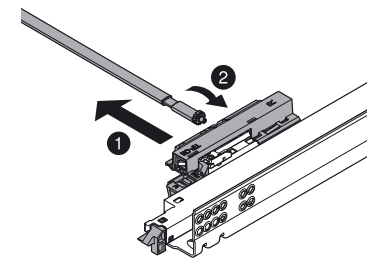

M40

  
F1 x 4  
(6700502)

  
2 x 6408671

Skruer skal ALTID gå igennem de sort mærkede huller! Dette gælder både korte og lange udtræksskinner!

Screws must always have to go through the black marked holes! This applies to both short and long pulling rails.

Die Schrauben müssen immer durch die schwarz markierten Löcher laufen! Dies gilt sowohl für kurze und lange Ausziehschienen!

1 x 6408670  
Bruges kun i brede skuffer.  
Only for wide drawers.  
Nur für breiten Schubladen.

PZ2

Montering af stang 6408670.  
Mounting of rail 6408670.  
Montage der Stange 6408670.

(1)

(2)

(3)

Beslag til skuffer med en højde på 188 mm.  
monteres i hullerne #2, #8 og #14.

Fittings for drawers with a height of 188 mm are  
mounted in holes # 2, # 8 and # 14.

Beschläge für Schubladen mit einer Höhe von  
188 mm werden in den Löchern # 2, # 8 und # 14  
montiert.

Beslag til skuffer med en højde på 220 mm.  
monteres i hullerne #2, #9 og #16.

Fittings for drawers with a height of 220 mm are  
mounted in holes # 2, # 9 and # 16.