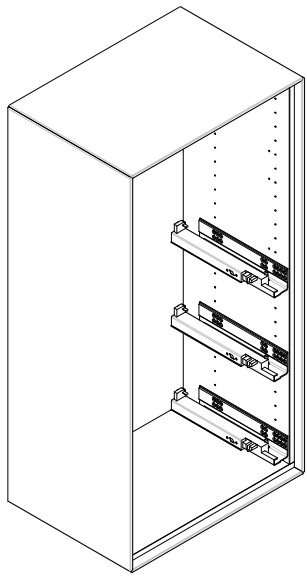

Die Schrauben müssen immer durch die schwarz markierten Löcher laufen! Dies gilt sowohl für kurze und lange Ausziehschienen!

1 x 6408670  
Bruges kun i brede skuffer.  
Only for wide drawers.  
Nur für breiten Schubladen.

PZ2

Montering af stang 6408670.  
Mounting of rail 6408670.  
Montage der Stange 6408670.

(1)

(2)

(3)

Beslag til skuffer med en højde på 188 mm.  
monteres i hullerne #2, #8 og #14.

Fittings for drawers with a height of 188 mm are  
mounted in holes # 2, # 8 and # 14.

Beschläge für Schubladen mit einer Höhe von  
188 mm werden in den Löchern # 2, # 8 und # 14  
montiert.

Beslag til skuffer med en højde på 220 mm.  
monteres i hullerne #2, #9 og #16.

Fittings for drawers with a height of 220 mm are  
mounted in holes # 2, # 9 and # 16.

Beschläge für Schubladen mit einer Höhe von  
220 mm werden in den Löchern # 2, # 9 und  
# 16 montiert.

Isætning af skuffe. Inserting of drawer. Einsetzen der Schublade.

Låsning af skuffe. Locking the drawer.  
Verschließen der Schublade.