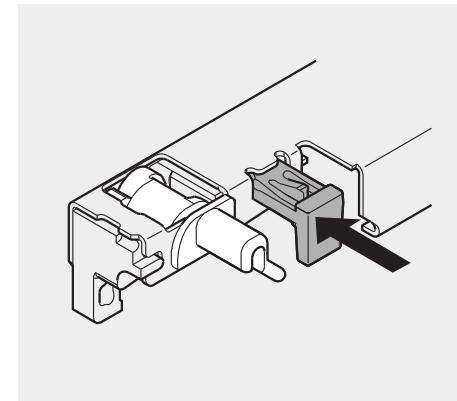

PZ2

Montering af stang 6408670.  
Mounting of rail 6408670.  
Montage der Stange 6408670.

(1)

(2)

(3)

Beslag til skuffer med en højde på 188 mm.  
monteres i hullerne #2, #8 og #14.

Fittings for drawers with a height of 188 mm are  
mounted in holes # 2, # 8 and # 14.

Beschläge für Schubladen mit einer Höhe von  
188 mm werden in den Löchern # 2, # 8 und # 14  
montiert.

Beslag til skuffer med en højde på 220 mm.  
monteres i hullerne #2, #9 og #16.

Fittings for drawers with a height of 220 mm are  
mounted in holes # 2, # 9 and # 16.

Beschläge für Schubladen mit einer Höhe von  
220 mm werden in den Löchern # 2, # 9 und  
# 16 montiert.

Isætning af skuffe. Inserting of drawer. Einsetzen der Schublade.

Låsning af skuffe. Locking the drawer.  
Verschließen der Schublade.