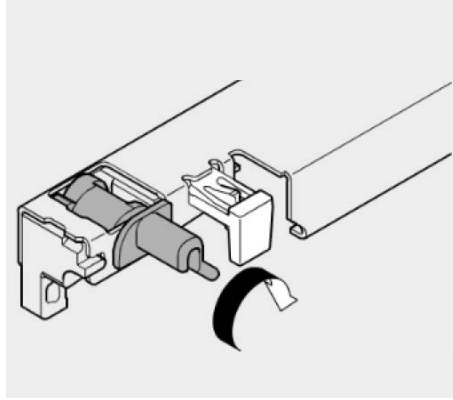

Beschläge für Schubladen mit einer Höhe von  
220 mm werden in den Löchern # 2, # 9 und  
# 16 montiert.

Isætning af skuffe. Inserting of drawer. Einsetzen der Schublade.

Låsning af skuffe. Locking the drawer.  
Verschließen der Schublade.

Oplåsning af skuffe. Unlocking the drawer.  
Aufschließen der Schublade.

Udtagning af skuffe. Drawer removal. Entfernen der Schublade.

Justering af front ved fuldt udtræk.  
Front tilt adjustment for full extensions.  
Einstellen der Front bei voller Auszug.

Højde justering.  
Height adjustment.  
Höhen Anpassung.

Dybde justering.  
Depth adjustment.  
Tiefen Anpassung.