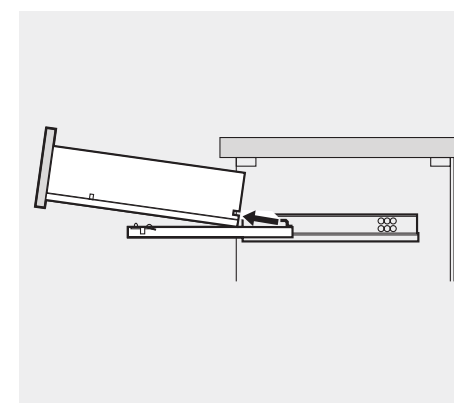

Beschläge für Schubladen mit einer Höhe von  
188 mm werden in den Löchern # 2, # 8 und # 14  
montiert.

Beslag til skuffer med en højde på 220 mm.  
monteres i hullerne #2, #9 og #16.

Fittings for drawers with a height of 220 mm are  
mounted in holes # 2, # 9 and # 16.

Beschläge für Schubladen mit einer Höhe von  
220 mm werden in den Löchern # 2, # 9 und  
# 16 montiert.

Isætning af skuffe. Inserting of drawer. Einsetzen der Schublade.

Låsning af skuffe. Locking the drawer.  
Verschließen der Schublade.

Oplåsning af skuffe. Unlocking the drawer.  
Aufschließen der Schublade.

Udtagning af skuffe. Drawer removal. Entfernen der Schublade.

Justering af front ved fuldt udtræk.  
Front tilt adjustment for full extensions.  
Einstellen der Front bei voller Auszug.